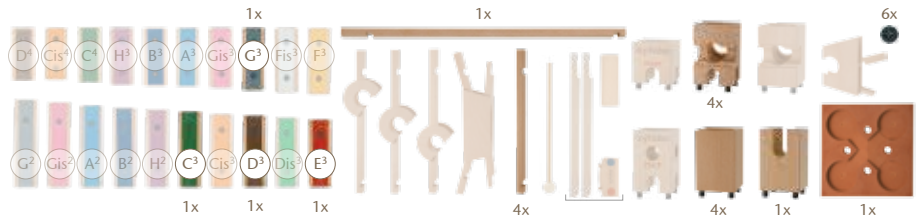

Bauteil Achtelnote/
building element
eighth note

Art. 22303

Rollbahn Kreuzung/roll track crossing Art. 22307

Einzelton Takt/
single sound stroke

Art. 22308

Klangplatte/sound plate

Art. 22041. G2 bis D4

Grundplatte/base plate Art. 22207

Xyloba Baukästen / kits

piccolino

Art. 22011 - 25 Teile / parts

mezzo

Art. 22012 - 40 Teile / parts

orchestra

Art. 22013 - 96 Teile / parts

Xyloba Erweiterungskästen / extensions