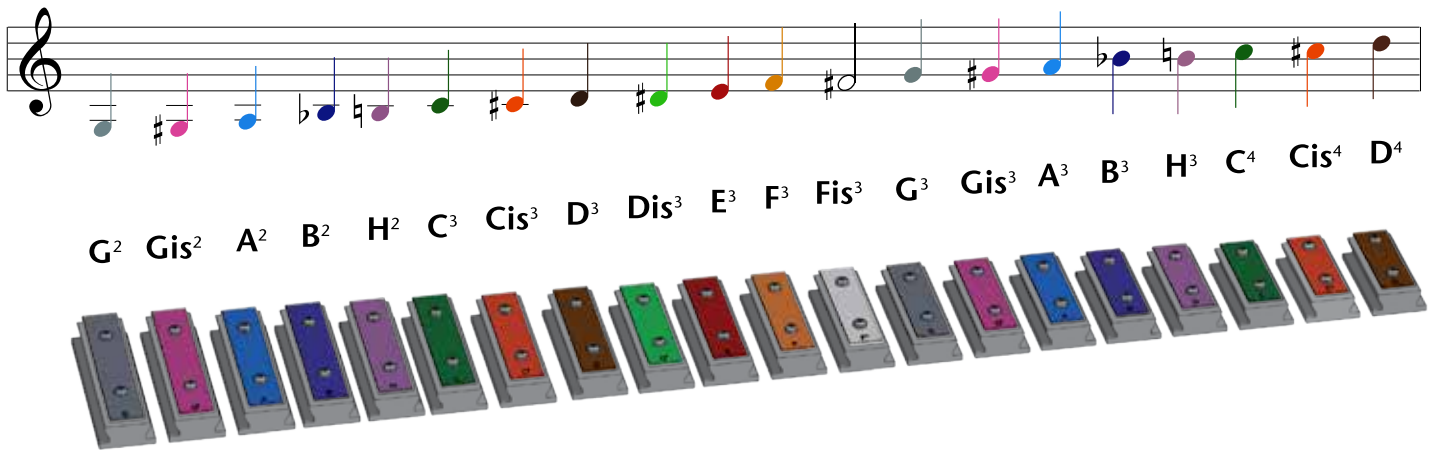

Zwölf wunderschöne, komplette Melodien sind im Xyloba Melodienbuch enthalten, mit genauer Anleitung / 12 fantastic, complete tunes are included in the Xyloba melody booklet, with detailed instructions.

Art. 22401.de /
Art. 22401.en

Xyloba Melodienbahnen / melody tracks

Zwölf komplette Melodien / twelve complete melodies

| | | | |
|-----|-------------------------------------|------------|-----------|
| 1. | Frère Jacques | Art. 22601 | 56 Teile |
| 2. | Row, row, row your boat | Art. 22602 | 59 Teile |
| 3. | Sur le pont d` Avignon | Art. 22603 | 69 Teile |
| 4. | Summ, summ, summ | Art. 22604 | 53 Teile |
| 5. | Der Mond ist aufgegangen | Art. 22605 | 89 Teile |
| 6. | Bella Bimba | Art. 22606 | 123 Teile |
| 7. | Happy Birthday | Art. 22607 | 75 Teile |
| 8. | Weisst du, wieviel Sternlein stehen | Art. 22608 | 72 Teile |
| 9. | Hänschen klein | Art. 22609 | 84 Teile |
| 10. | L`inverno l`è passato | Art. 22610 | 92 Teile |
| 11. | Oh, when the Saints | Art. 22611 | 96 Teile |
| 12. | Stille Nacht | Art. 22612 | 176 Teile |
| 13. | Melodien-Komplett-Set/Master-set* | Art. 22600 | 238 Teile |

*mit diesem Set können alle 12 Melodien vollständig aufgebaut werden/ this set allows you to fully build all 12 tunes..

Xyloba Töne/tones (Alle Melodien bei Xyloba erklingen zwei Oktaven höher als notiert/all Xyloba tunes play two octaves higher than written)