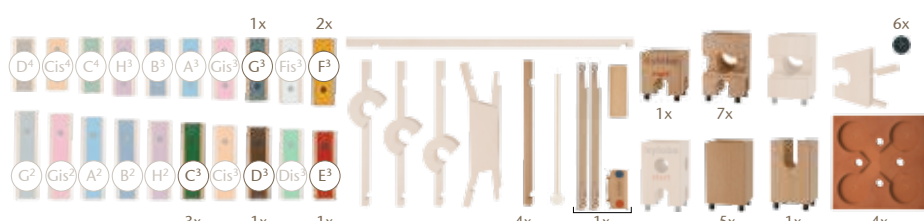

Kindergarten