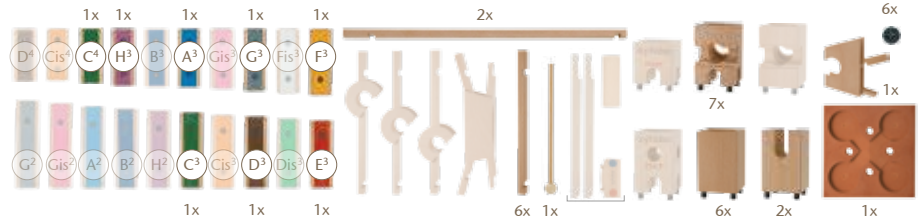

Xyloba Baukästen / kits

piccolino

Art. 22011 - 25 Teile / parts

mezzo

Art. 22012 - 40 Teile / parts

orchestra

Art. 22013 - 96 Teile / parts

Xyloba Erweiterungskästen / extensions

Art. 22014 - 22 Teile / parts

Art. 22015 - 62 Teile / parts

Xyloba Melodienkästen / melody kits

folksongs 1

Art. 22016 - 51 Teile / parts

folksongs 2

Art. 22017 - 97 Teile / parts

Christmas Songs