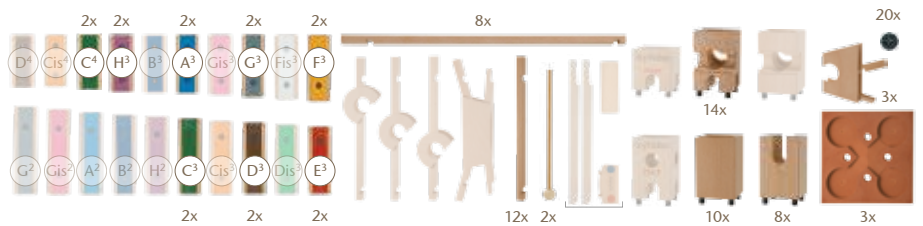

Xyloba Baukästen / kits

piccolino

Art. 22011 - 25 Teile / parts

mezzo

Art. 22012 - 40 Teile / parts

orchestra

Art. 22013 - 96 Teile / parts

Xyloba Erweiterungskästen / extensions

Art. 22014 - 22 Teile / parts

Art. 22015 - 62 Teile / parts

Xyloba Melodienkästen / melody kits

folksongs 1

Art. 22016 - 51 Teile / parts

folksongs 2

Art. 22017 - 97 Teile / parts

Christmas Songs