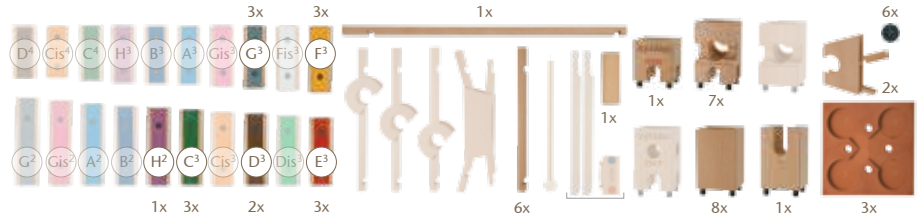

Xyloba Baukästen / kits

piccolino

Art. 22011 - 25 Teile / parts

mezzo

Art. 22012 - 40 Teile / parts

orchestra

Art. 22013 - 96 Teile / parts

Xyloba Erweiterungskästen / extensions

Art. 22014 - 22 Teile / parts

Art. 22015 - 62 Teile / parts

Xyloba Melodienkästen / melody kits

folksongs 1

Art. 22016 - 51 Teile / parts

folksongs 2

Art. 22017 - 97 Teile / parts

Christmas Songs