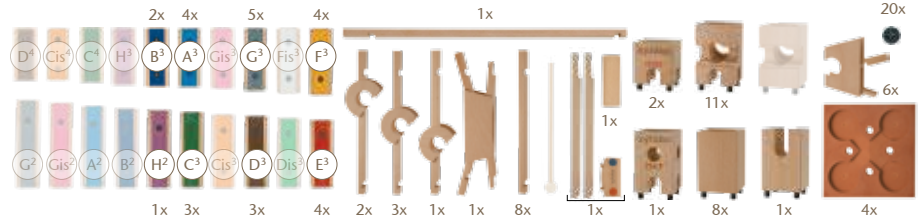

Xyloba Baukästen / kits

piccolino

Art. 22011 - 25 Teile / parts

mezzo

Art. 22012 - 40 Teile / parts

orchestra

Art. 22013 - 96 Teile / parts

Xyloba Erweiterungskästen / extensions

Art. 22014 - 22 Teile / parts

Art. 22015 - 62 Teile / parts

Xyloba Melodienkästen / melody kits

folksongs 1

Art. 22016 - 51 Teile / parts

folksongs 2

Art. 22017 - 97 Teile / parts

Christmas Songs